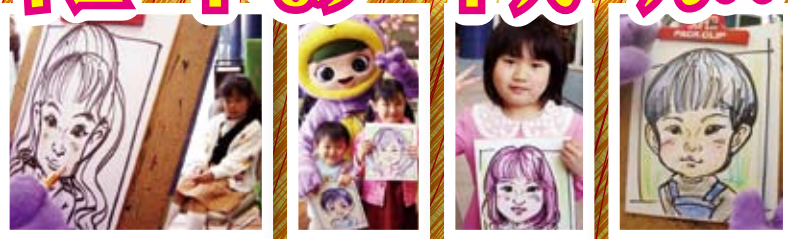

似顔絵アートガール 着ぐるみエツちゃん

世界的にも珍しい着ぐるみによる似顔絵パフォーマンス。短時間でそっくりに描いていく様子は、観ているだけでも十分に楽しめるパフォーマンスです。プレゼントされたお客様も本格的な似顔絵に大満足。狭い場所でも実施可能です。注目度&満足度抜群の当社人気イベント『似顔絵うざぎパレットくん』に続く似顔絵シリーズ第2弾。スタンディングスタイルで描くパワーアップした演出にご期待下さい!!!

※整理券の用意や配布の段取りなど、会場運営は主催者様側をお願いしております。予めご了承下さい。

クマの着ぐるみ姿がキュートなアートガール!!

★ショー構成★ 1日4回以内 / 1日40枚まで (1回10枚×4回) / 所要時間は1枚4~5分程度

★メンバー構成★ ○似顔絵画家1名 ○マネージャー&アシスタント1名.....トータル2名